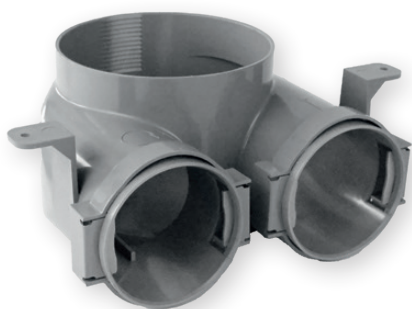

Кутии за правоъгълни решетки

Кутия AG-60	6034355
Кутия AG-90	6034357
Кутия quick 75	6046302
Кутия quick 90	6046296

За подаване и засмукване на въздух в помещенията, комбинира се с правоъгълни решетки.
Изработени от пластмаса, с 2 извода за флексвъздуховоди DN75 или DN90.

Кутии за кръгли решетки

Кутия quick 75 къса	6050374
Кутия quick 75 средна	6050375
Кутия quick 90 къса	6050377
Кутия quick 90 средна	6050378
Кръгъл изход 90° страничен	2070997

За подаване и засмукване на въздух в и от помещенията, комбинира се с правоъгълни решетки.
Изработени от пластмаса, с 2 извода за флексвъздуховоди DN75 или DN90.