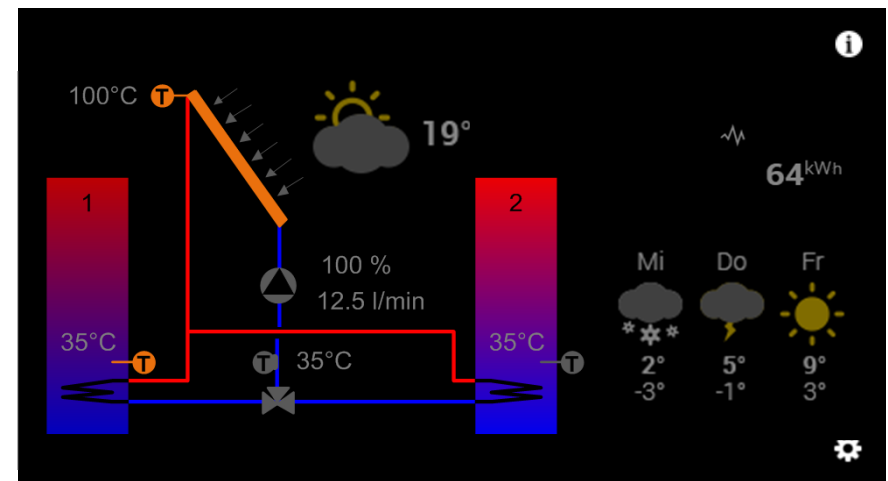

- Визуализацията се създава автоматично веднага, след като соларната инсталация е засечена в системата
- Опростената визуализация на соларната инсталация с температурите в системата
- Функцията е достъпна навсякъде освен от опростения стаен контролер