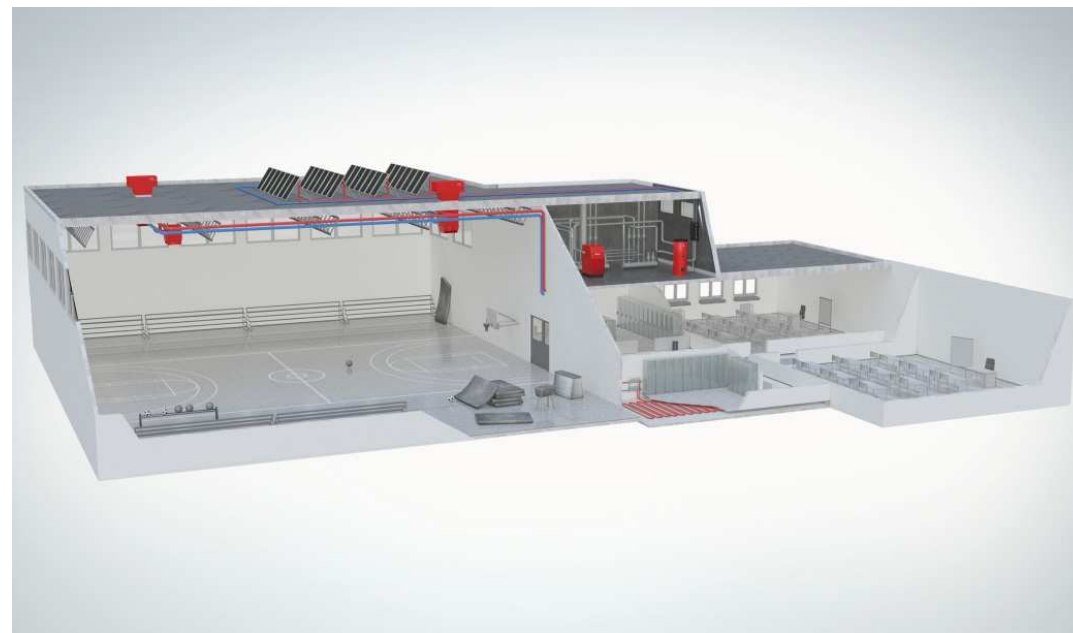

- Търговски центрове, хипермаркети

- Спортни зали и училища