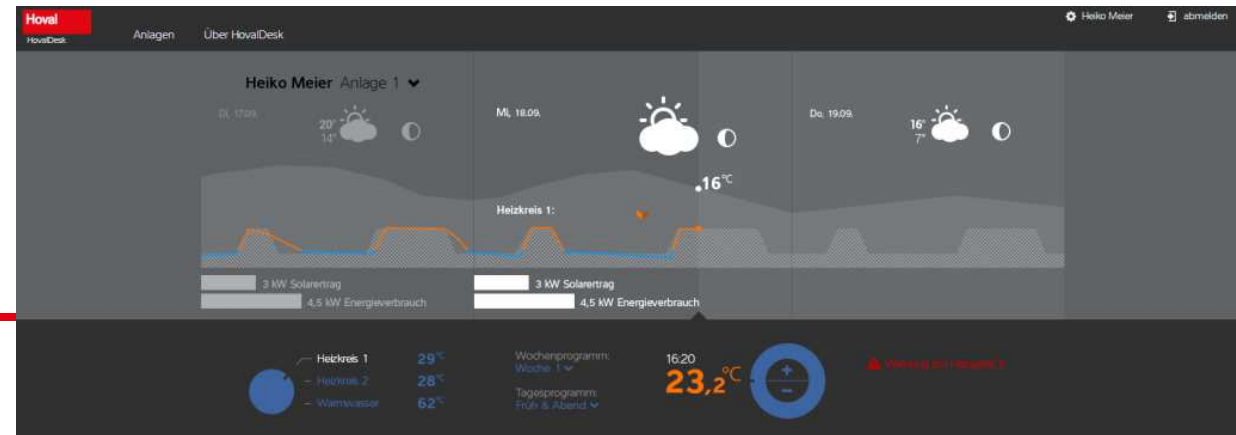

Gateway module
LAN / WLAN