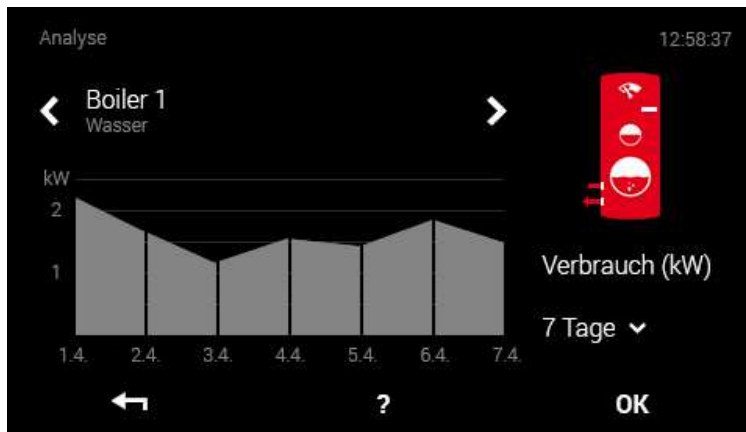

- Анализът е достъпен от всеки дисплей освен от опростения стаен контролер.
- Данните, които се анализират са избрани по време на въвеждане в експлоатация
- Опростените анализи на дисплея за
  - 24 часа
  - 7 дни
  - 1 месец
  - 12 месеца
  - 7 години

- Визуализацията се създава автоматично веднага, след като соларната инсталация е засечена в системата
- Опростената визуализация на соларната инсталация с температурите в системата
- Функцията е достъпна навсякъде освен от опростения стаен контролер